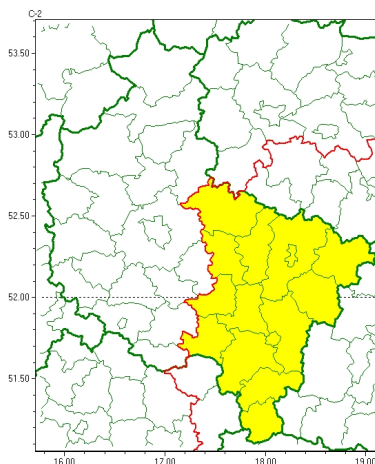

Zasięg ostrzeżeń w województwie

Burze
2023-05-15 05:33

WOJEWÓDZTWO WIELKOPOLSKIE
OSTRZEŻENIA METEOROLOGICZNE ZBIORCZO NR 68
WYKAZ OBYWÓW ZUJACYCH OSTRZEŻENIE
o godz. 05:33 dnia 15.05.2023

Zjawisko/Stopień zagrożenia	Burze/1
Obszar (w nawiasie numer ostrzeżenia dla powiatu)	powiaty: gnieźnieński(27), jarociński(28), kaliski(30), Kalisz(31), kpiński(26), kolski(29), Konin(29), koniński(29), krotoszyński(29), ostrowski(30), ostrzeszowski(26), pleszewski(29), słupecki(27), turecki(29), wrzesiński(27)
Ważność	od godz. 13:00 dnia 15.05.2023 do godz. 20:00 dnia 15.05.2023
Prawdopodobieństwo	80%
Przebieg	Prognozowane są burze, którym miejscami będą towarzyszyć opady deszczu do 15 mm, lokalnie 20 mm, oraz porywy wiatru do 70 km/h, lokalnie 75 km/h.
SMS	IMGW-PIB OSTRZEŻENIA: BURZE/1 wielkopolskie (15 powiatów) od 13:00/15.05 do 20:00/15.05.2023 deszcz 20 mm, porywy 75 km/h. Dotyczy powiatów: gnieźnieński, jarociński, kaliski, Kalisz, kpiński, kolski, Konin, koniński, krotoszyński, ostrowski, ostrzeszowski, pleszewski, słupecki, turecki i wrzesiński.
RSO	Woj. wielkopolskie (15 powiatów), IMGW-PIB wydał ostrzeżenie pierwszego stopnia o burzach
Uwagi	Brak.